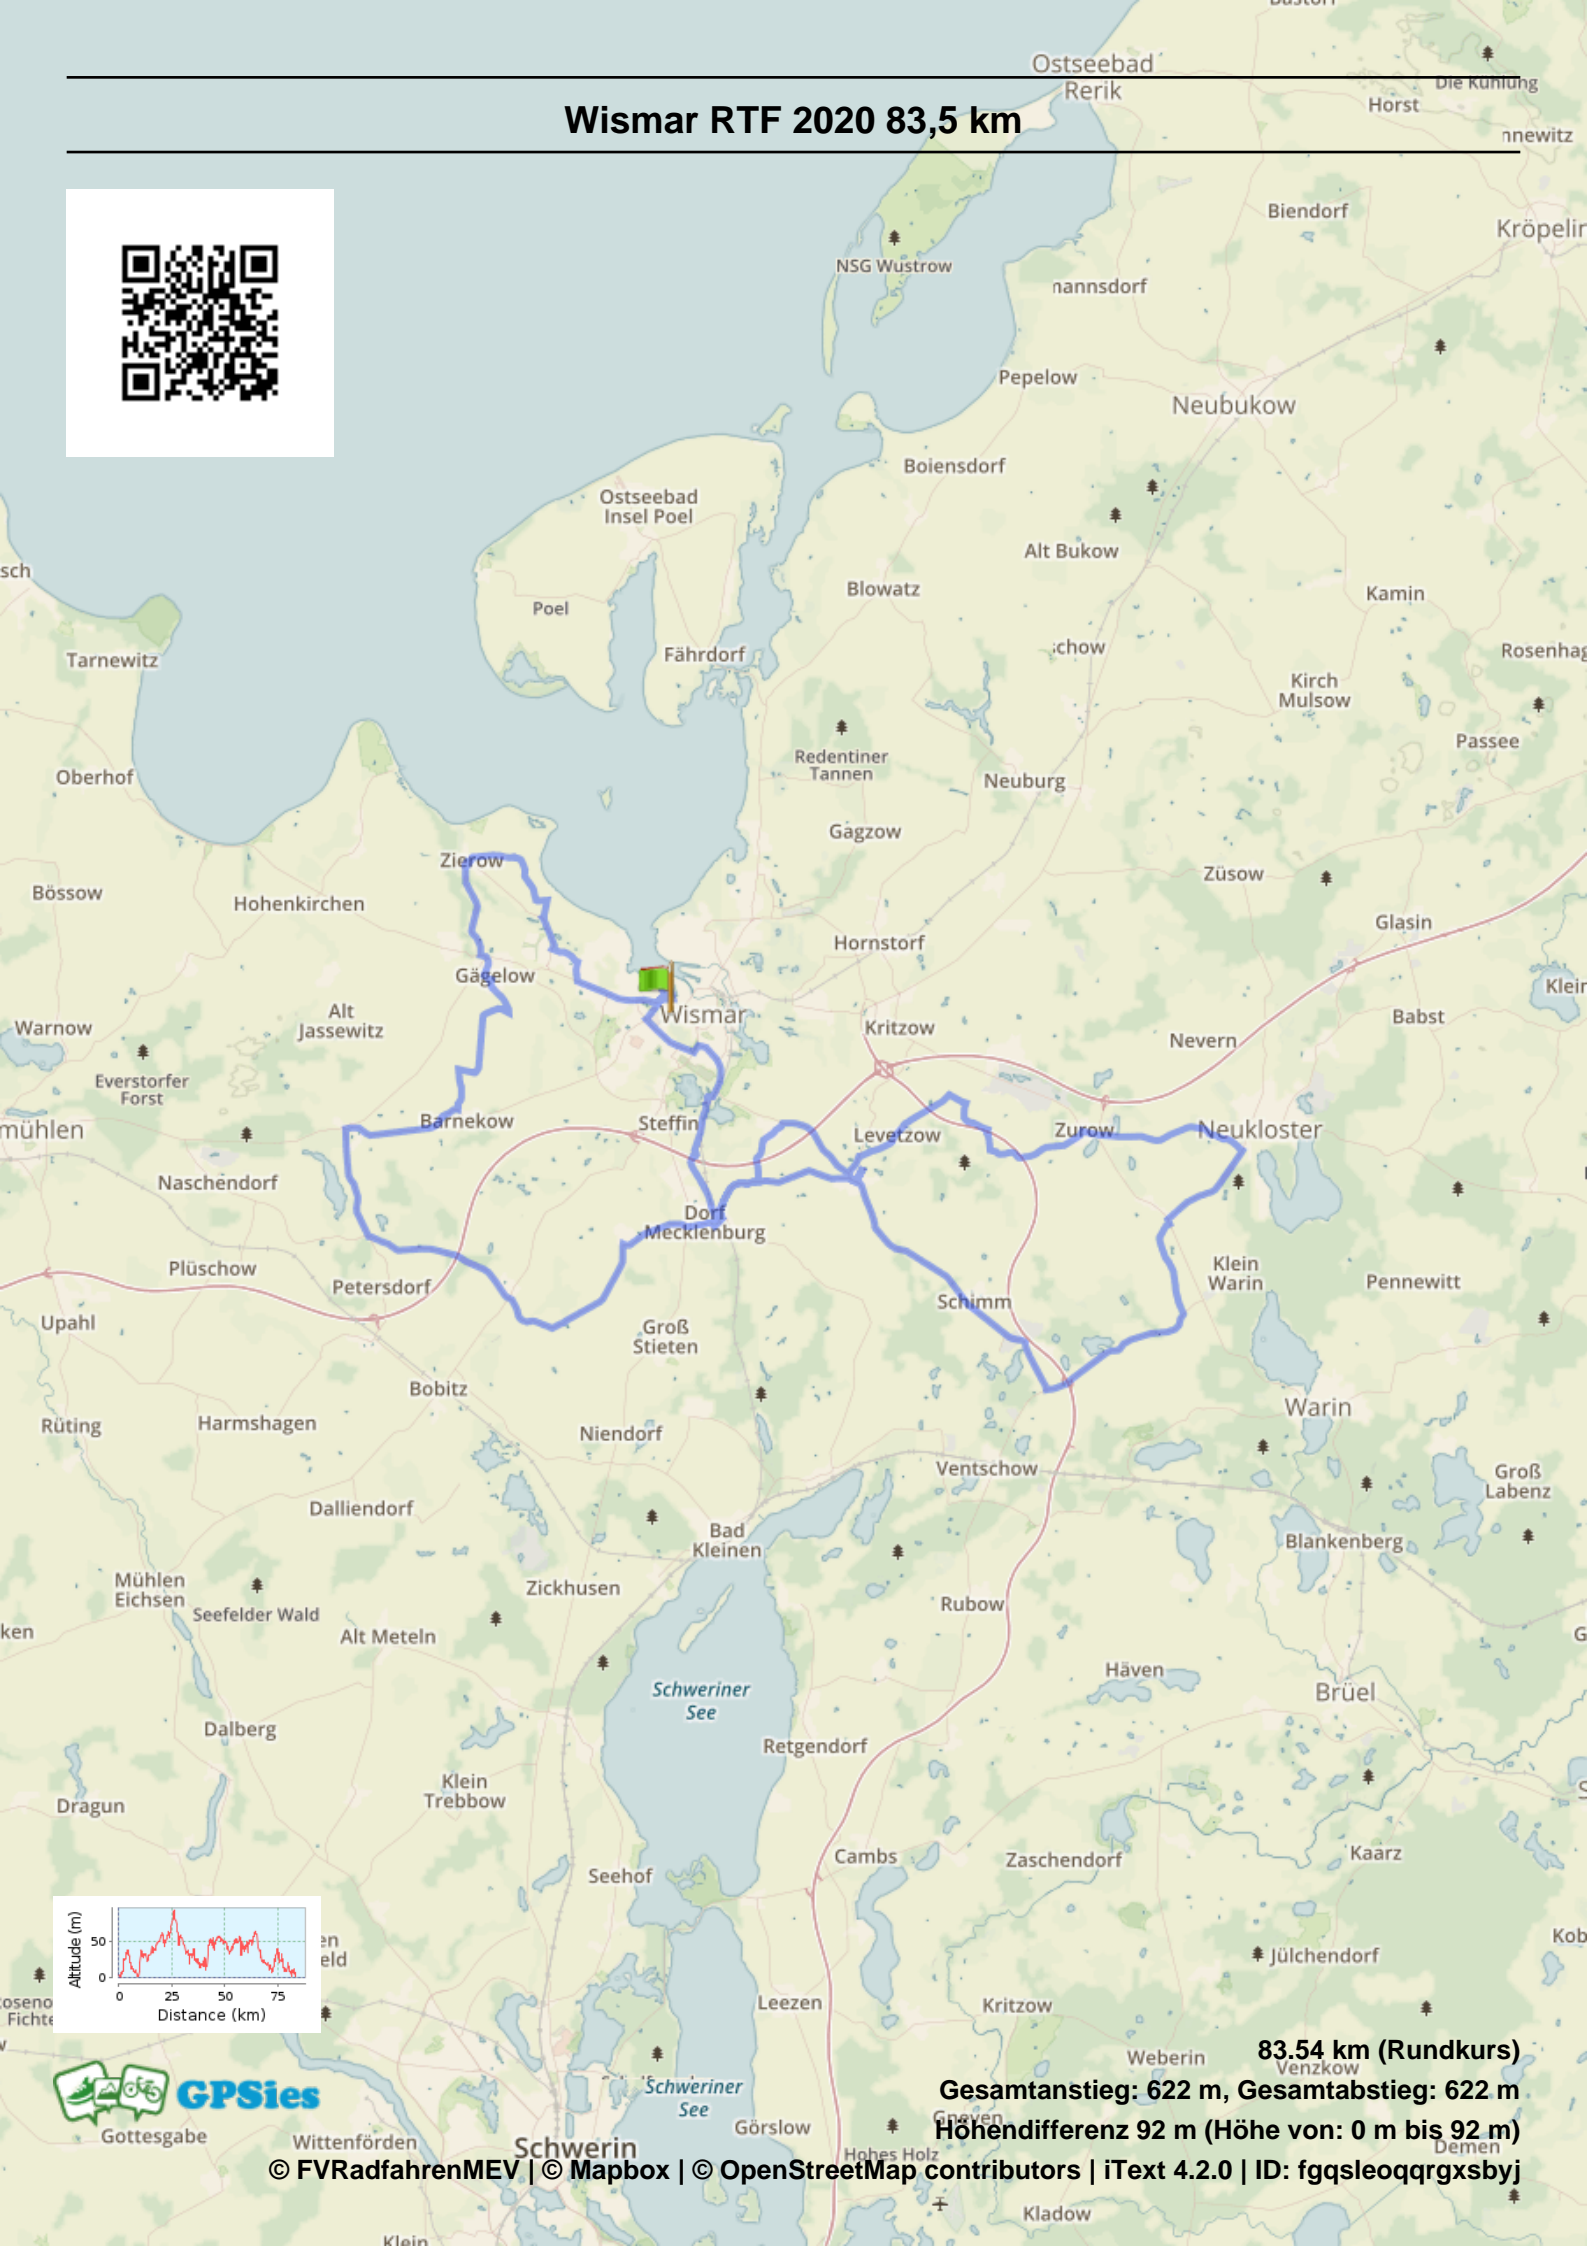

Wismar RTF 2020 83,5 km

83.54 km (Rundkurs)
Gesamtanstieg: 622 m, Gesamtabstieg: 622 m
Höhendifferenz 92 m (Höhe von: 0 m bis 92 m)