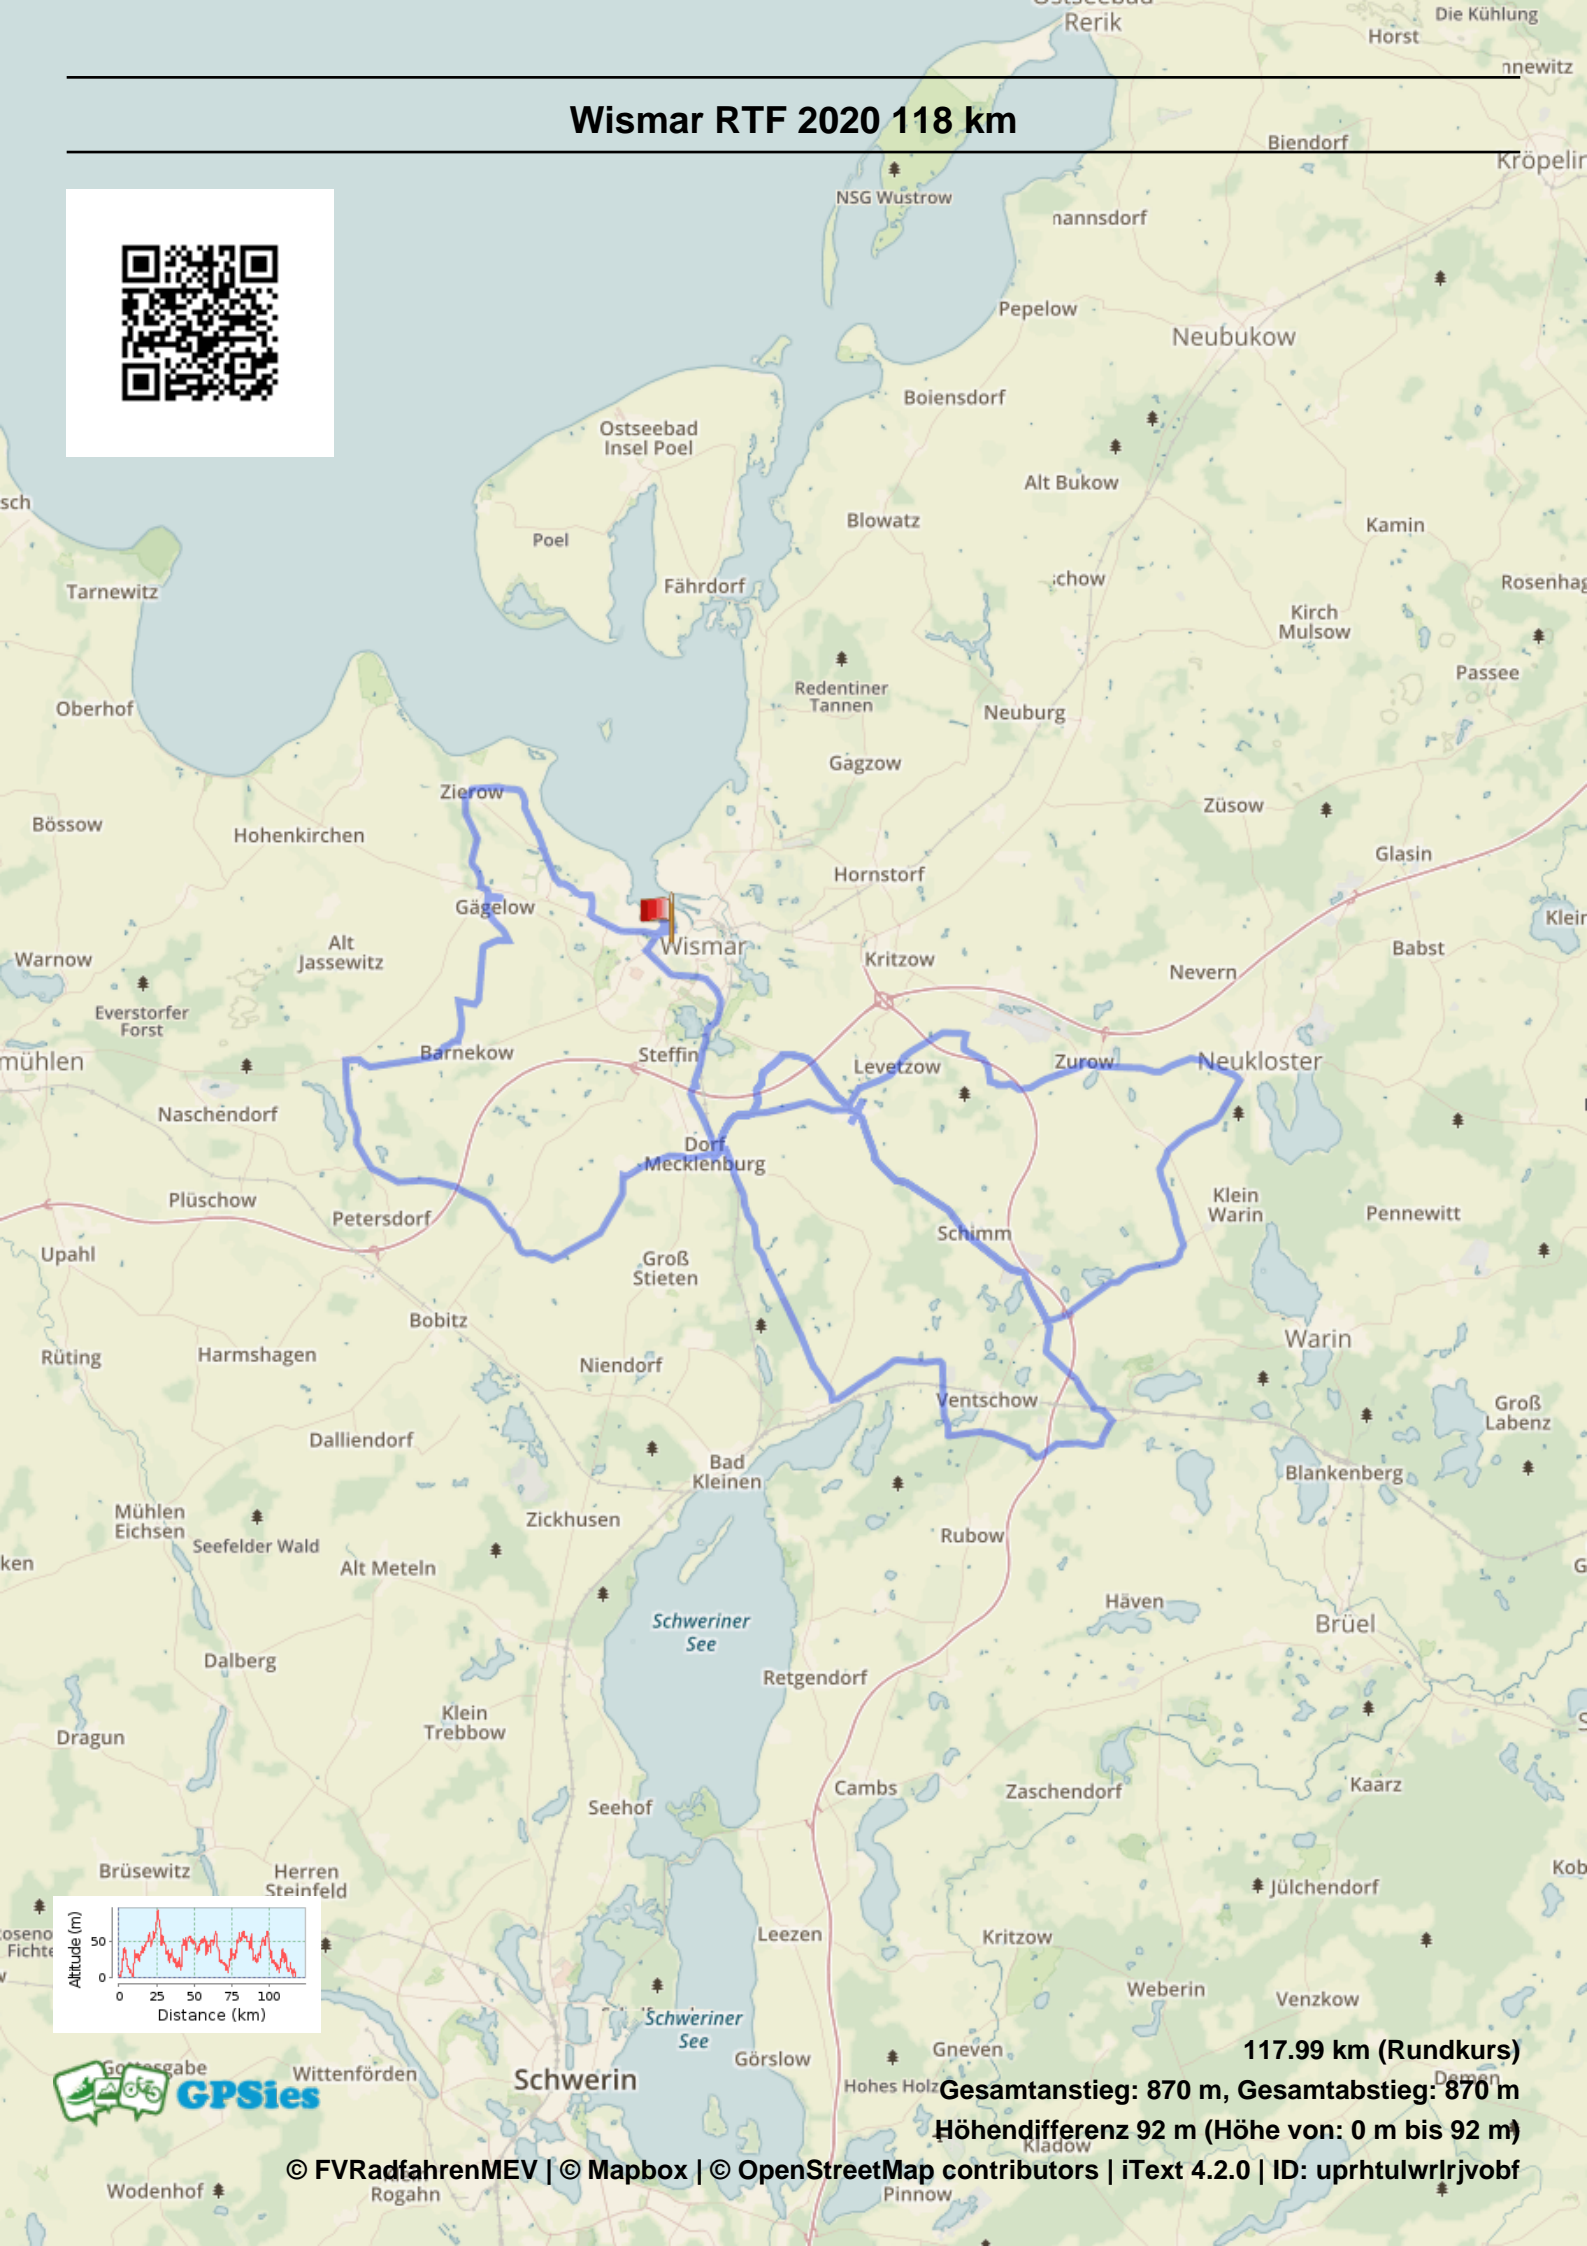

Wismar RTF 2020 118 km

117.99 km (Rundkurs)
Gesamtanstieg: 870 m, Gesamtabstieg: 870 m
Höhendifferenz 92 m (Höhe von: 0 m bis 92 m)