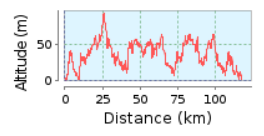

Wismar RTF 2020 118 km

117.99 km (Rundkurs)
Gesamtanstieg: 870 m, Gesamtabstieg: 870 m
Höhendifferenz 92 m (Höhe von: 0 m bis 92 m)