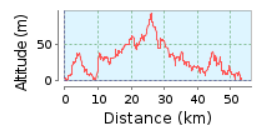

Wismar RTF 2020 53,5 km

53.43 km (Rundkurs)
Gesamtanstieg: 380 m, Gesamtabstieg: 380 m
Höhendifferenz 92 m (Höhe von: 0 m bis 92 m)